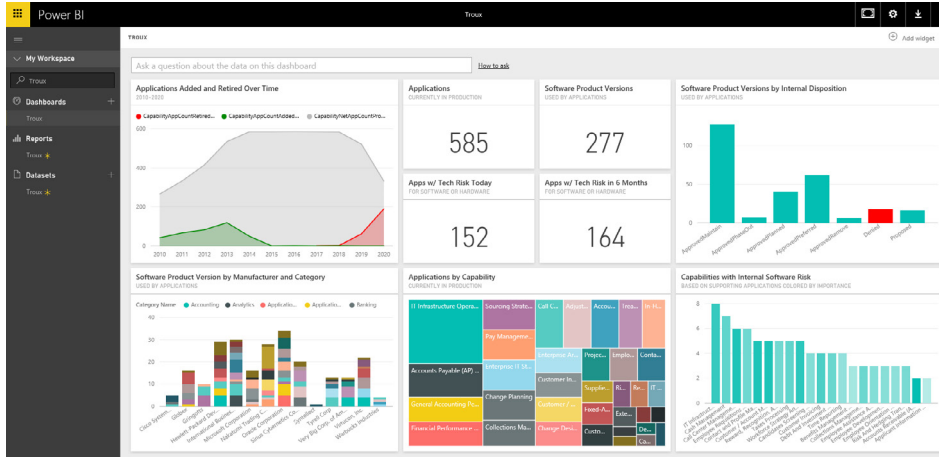

BI | Microsoft Power BI

Presentación de datos y colaboración

TECNOLOGÍA: programa informático de Business Intelligence (BI)

TIPO DE LICENCIA: suscripción

FABRICANTE: Microsoft

SECTORES: todos los sectores

Power BI es un conjunto de aplicaciones de análisis de datos y colaboración instantánea.

Características generales

Integración de Microsoft
Integración con otras herramientas de Microsoft. Por ejemplo, todo lo que el usuario crea en un Excel lo puede convertir en un informe de Power BI y viceversa.

Comunicación sin límites
Permite compartir cuadros de mando e informes con las personas adecuadas, desde cualquier dispositivo. Las alertas notifican de posibles cambios en los datos.

Uso sencillo
Gracias al sistema *drag and drop* y a la posibilidad de utilizar un lenguaje natural para formular preguntas en el buscador de la aplicación.

Atractivas visualizaciones
Power BI capacita a cualquiera para difundir información gracias a sus atractivas visualizaciones que muestran el rendimiento de la empresa en tiempo real.

Aprendizaje autodidacta
Microsoft ha preparado una amplia variedad de videotutoriales, presentaciones y foros para que al usuario encuentre la respuesta a sus dudas.